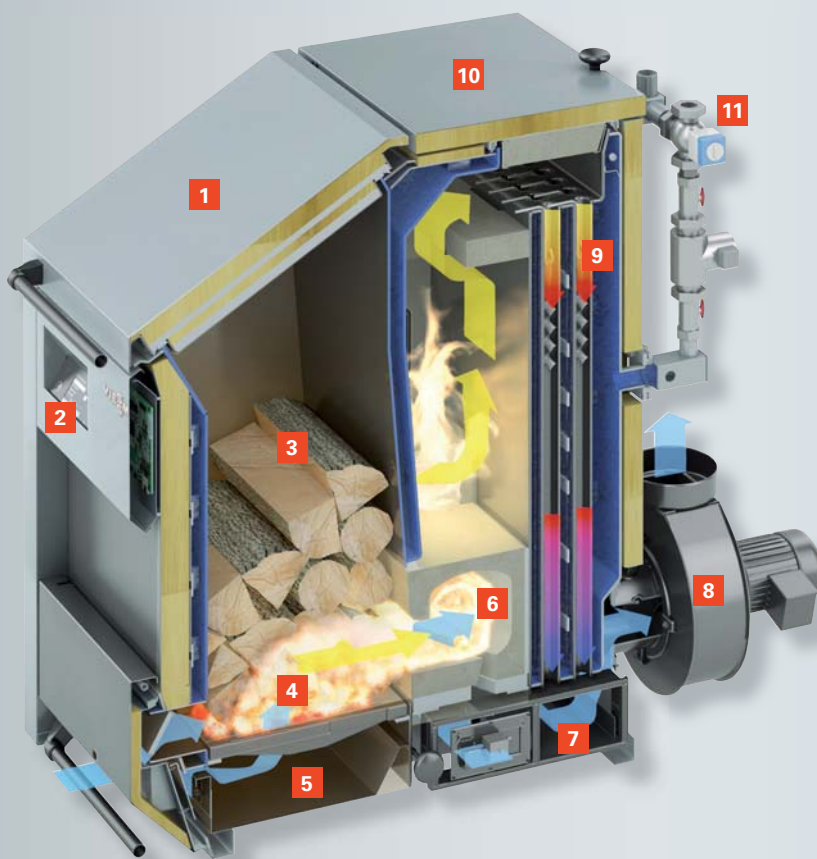

Vitoligno 250-S

- **1** Gut zugängliche Fülltür für die Beschickung des Scheitholzkessels von oben
- **2** Witterungsgeführte Regelung
- **3** Nach unten konischer Füllraum, für verlässliches Nachrutschen des Brennstoffes
- **4** Entgasungszonen mit Edelstahl-Gussrost und Schamottbett
- **5** Große, gut zugängliche Aschelade für die Rostasche
- **6** Brennkammer aus hochhitzebeständigem Feuerbeton
- **7** Aschebehälter unter dem Wärmetauscher
- **8** Abgasgebläse mit Lambdasonde und Abgastempersensor
- **9** Senkrechter Röhrenwärmetauscher
- **10** Reinigungsdeckel oben
- **11** Rücklauftemperaturenanhebung im Lieferumfang (Kesselgruppe) mit Kesselkreispumpe, Kesselregelventil, Vor- und Rücklaufsensoren